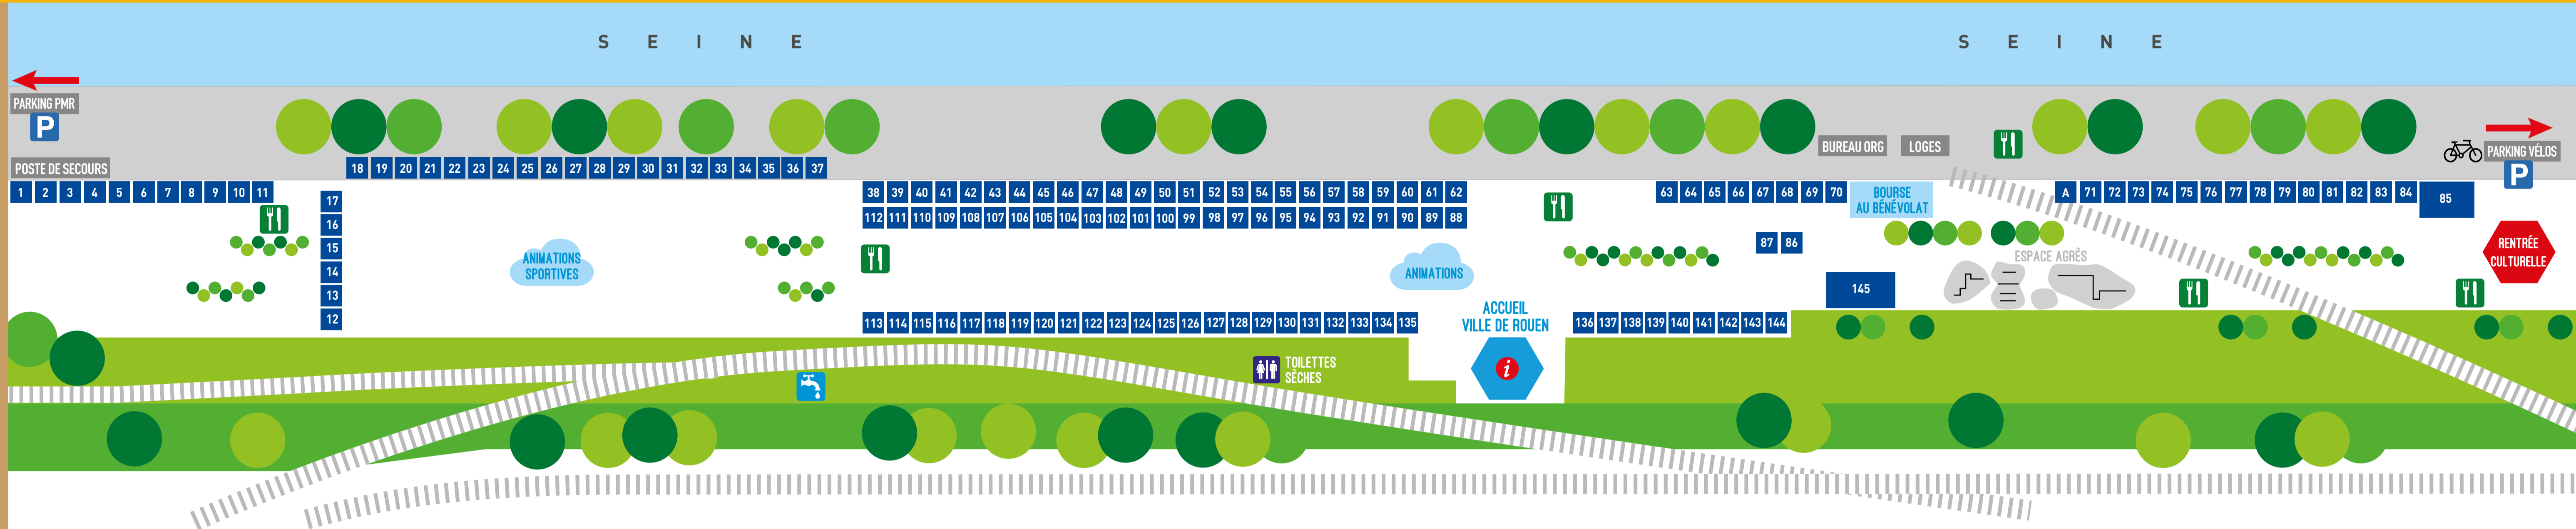

À L'ASSO DE ROUEN

CODE COULEUR

- CULTURE, PATRIMOINE ET DANSE
- DRUIT, LUTTE CONTRE LES DISCRIMINATIONS ET CITOYENNETÉ
- PETITE ENFANCE, JEUNESSE, FAMILLE ET SENIORS

- RELATIONS INTERNATIONALES
- LOISIRS, MIEUX-ÊTRE
- SANTÉ ET HANDICAP

- SCIENCES, NATURE, ENVIRONNEMENT ET DÉPLACEMENTS
- SOLIDARITÉ, HUMANITAIRE, INSERTION ET EMPLOI
- SPORTS

Pont Guillaume le Conquérant

- 1 FÉDÉRATION FRANÇAISE DES SECOURISTES ET FORMATEURS DE LA POLICE, DÉLÉGATION DU 76
- 1 UNITÉ MOBILE DE PREMIERS SECOURS DE SEINE-MARITIME - UMP5 76
- 3 ASSOCIATION DE DANSE ROUEN ST SEVER
- 2 ROUEN JAPON
- 3 FOREVER COUNTRY
- 3 L'EPEE D'AYMERIC
- 4 MJC DU MONT GARGAN
- 4 RADIOS CHRÉTIENNES EN FRANCE HAUTE NORMANDIE - RFC
- 5 JEUX D'ROLES
- 5 PARTICULES
- 5 TST RADIO
- 6 LES DRAGONS VOUS RAMÈNENT
- 6 LES PAPILLONS BLANCS 76
- 7 FRANCE TERRE D'ASILE
- 7 SECOURS CATHOLIQUE HAUTE-NORMANDIE
- 8 JEUNES EUROPÉENS - ROUEN
- 8 MOUVEMENT EUROPEEN 76
- 9 AGOG6 PERCUSSIONS
- 9 GALAOR
- 10 AVENTURE DU BOUT DU MONDE
- 10 MAISON DES LOISIRS DEVE
- 11 LES GLOUTONS-GAROUS
- 11 SHEN TAO
- 12 CANOE CLUB
- 12 TAEKWONDO ELITE 76
- 13 GROUPE D'ACTIVITÉS SOUS MARINE - GASM DE ROUEN
- 13 MER AMITIE
- 14 ASRUC - ASSOCIATION SPORTIVE ROUEN UNIVERSITÉ CLUB
- 14 VALKYRIES NORMANDIE RUGBY CLUBS
- 15 AJOR, BOUGEZ, DANSEZ !
- 15 TWIRLING CLUB ROUENNAIS
- 16 LES VELUES NOIRES ROLLER DERBY
- 16 ROUEN ROLLER CLUB
- 17 LÉOPARDS
- 18 ASPTT ROUEN
- 19 CERCLE D'ESCRIME DE ROUEN
- 19 EVEIL CORPOREL POUR LES ENFANTS
- 20 LA CHAÎNE
- 20 SKATEPARK OF ROUEN
- 21 ROUEN TAEKWONDO ACADEMY
- 21 ROUENTRIATHLON
- 22 ASSOCIATION ROUENNAISE DE RANDONNÉES PÉDESTRE - ARRP
- 22 USG GRAMMONT
- 23 ESPAR - ECOLE SPORTIVE DE PATINAGE ARTISTIQUE
- 23 REUNIONNAIS FOOTBALL CLUB
- 24 KRAV MAGA ROUEN TEAM R.GROS - KMR
- 24 ROUEN FLOORBALL
- 25 ROUEN ECHECS
- 25 ROUEN SAPINS FOOTBALL CLUB
- 26 AIKIDO DE ROUEN
- 26 KARATÉ CLUB DE ROUEN
- 27 CLUB DES VIKINGS DE ROUEN
- 27 CLUB SUBAQUATIQUE ROUENNAIS
- 28 FLYING DISC ROUEN MÉTROPOLÉ
- 28 SPO ROUEN BASKET
- 29 ACADEMIE D'AIKISHINTAISSO ET D'AIKIDO KOBAYASHI DE ROUEN
- 29 ASLT 76 - ACTIVITES SPORTIVES ET DE LOISIRS POUR TOUS